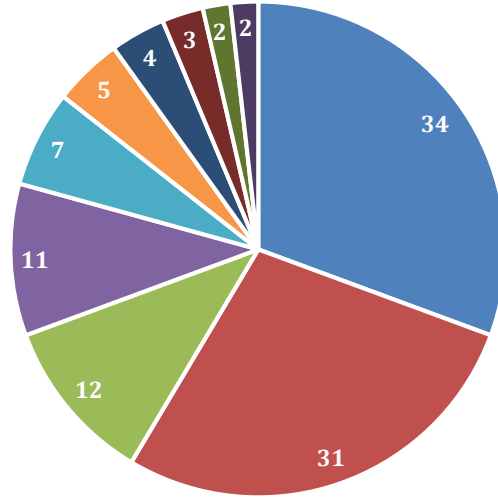

ACI 2019 MEZUNLARININ YURT İÇİ ÜNİVERSİTE BAŞARISI İLE İLGİLİ İSTATİSTİKLER

DEVLET ÜNİVERSİTESİ VEYA TAM BURLU ÖZEL ÜNİVERSİTE KAZANAN ÖĞRENCİ SAYISI: 55 (%50)

DEVLET VEYA EN AZ %25 BURLU ÖZEL ÜNİVERSİTE KAZANAN ÖĞRENCİ SAYISI: 85 (%70)

ÜNİVERSİTE (27 FARKLI ÜNİVERSİTE)	ÖĞRENCİ SAYISI
DOKUZ EYLÜL ÜNİVERSİTESİ (İZMİR)	18
KOÇ ÜNİVERSİTESİ (İSTANBUL)	18
ÖZYEGİN ÜNİVERSİTESİ (İSTANBUL)	11
EGE ÜNİVERSİTESİ (İZMİR)	8
İSTANBUL BİLGİ ÜNİVERSİTESİ	7
SABANCI ÜNİVERSİTESİ (İSTANBUL)	5
YEDİTEPE ÜNİVERSİTESİ (İSTANBUL)	5
BOĞAZIÇI ÜNİVERSİTESİ (İSTANBUL)	4
İZMİR YÜKSEK TEKNOLOJİ ENSTİTÜSÜ	4
ORTA DOĞU TEKNİK ÜNİVERSİTESİ (ANKARA)	4
BAHÇEŞEHİR ÜNİVERSİTESİ (İSTANBUL)	3
İSTANBUL ÜNİVERSİTESİ	3
AYDIN ADNAN MENDERES ÜNİVERSİTESİ	2
GALATASARAY ÜNİVERSİTESİ (İSTANBUL)	2
İSTİNYE ÜNİVERSİTESİ (İSTANBUL)	2
İZMİR EKONOMİ ÜNİVERSİTESİ	2
MUĞLA SITKI KOÇMAN ÜNİVERSİTESİ	2
YAŞAR ÜNİVERSİTESİ (İZMİR)	2
BAŞKENT ÜNİVERSİTESİ (ANKARA)	1
BURSA ULUDAĞ ÜNİVERSİTESİ	1
HACETTEPE ÜNİVERSİTESİ (ANKARA)	1
İHSAN DOĞRAMACI BİLKENT ÜNİVERSİTESİ (ANKARA)	1
İSTANBUL TEKNİK ÜNİVERSİTESİ	1
İZMİR DEMOKRASİ ÜNİVERSİTESİ	1
İZMİR KATİP ÇELEBİ ÜNİVERSİTESİ	1
KIRIKKALE ÜNİVERSİTESİ	1
MARMARA ÜNİVERSİTESİ (İSTANBUL)	1

TERCİH EDİLEN MESLEKLER

- Mühendislik/Mimarlık Fakültesi
- İktisadi ve İdari Bilimler Fakültesi
- Fen Fakültesi
- Edebiyat Fakültesi
- Hukuk Fakültesi
- Tıp Fakültesi
- Eğitim Fakültesi
- Turizm Y.O.
- Eczacılık Fakültesi
- İletişim Fakültesi