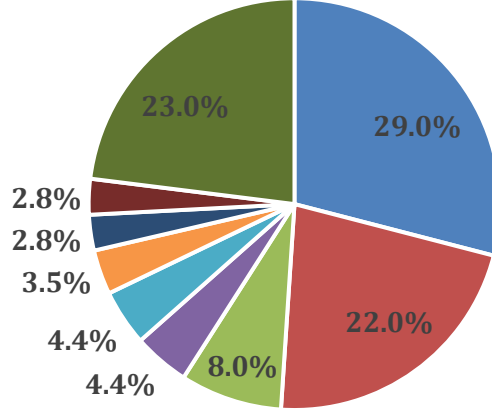

ACI 2018 MEZUNLARININ YURT İÇİ ÜNİVERSİTE BAŞARISI İLE İLGİLİ İSTATİSTİKLER

DEVLET ÜNİVERSİTESİ VEYA TAM BURLU ÖZEL ÜNİVERSİTE KAZANAN ÖĞRENCİ SAYISI: 50 (%44)

DEVLET VEYA EN AZ %25 BURLU ÖZEL ÜNİVERSİTE KAZANAN ÖĞRENCİ SAYISI: 79 (%69)

ÜNİVERSİTE (28 Farklı Üniversite)	ÖĞRENCİ SAYISI
KOÇ ÜNİVERSİTESİ (İSTANBUL)	17
İSTANBUL BİLGİ ÜNİVERSİTESİ	16
SABANCI ÜNİVERSİTESİ (İSTANBUL)	11
DOKUZ EYLÜL ÜNİVERSİTESİ (İZMİR)	8
EGE ÜNİVERSİTESİ (İZMİR)	7
BOĞAZİÇİ ÜNİVERSİTESİ (İSTANBUL)	5
İHSAN DOĞRAMACI BİLKENT ÜNİVERSİTESİ (ANKARA)	5
BAHÇEŞEHİR ÜNİVERSİTESİ (İSTANBUL)	4
İSTANBUL TEKNİK ÜNİVERSİTESİ	4
İZMİR EKONOMİ ÜNİVERSİTESİ	4
YEDİTEPE ÜNİVERSİTESİ (İSTANBUL)	4
İZMİR KATİP ÇELEBİ ÜNİVERSİTESİ	3
YAŞAR ÜNİVERSİTESİ (İZMİR)	3
MANİSA CELÂL BAYAR ÜNİVERSİTESİ	3
İSTANBUL ÜNİVERSİTESİ	2
İZMİR DEMOKRASİ ÜNİVERSİTESİ	2
İZMİR YÜKSEK TEKNOLOJİ ENSTİTÜSÜ	2
MARMARA ÜNİVERSİTESİ (İSTANBUL)	2
YILDIZ TEKNİK ÜNİVERSİTESİ (İSTANBUL)	2
ADİYAMAN ÜNİVERSİTESİ	1
ALTINBAŞ ÜNİVERSİTESİ (İSTANBUL)	1
BALIKESİR ÜNİVERSİTESİ	1
GALATASARAY ÜNİVERSİTESİ	1
HACETTEPE ÜNİVERSİTESİ (ANKARA)	1
İZMİR BAKIRÇAY ÜNİVERSİTESİ	1
ORTA DOĞU TEKNİK ÜNİVERSİTESİ (ANKARA)	1
UŞAK ÜNİVERSİTESİ	1
YAKIN DOĞU ÜNİVERSİTESİ (KKTC-LEFKOŞA)	1

TERCİH EDİLEN MESLEKLER

- MÜHENDİSLİK/MİMARLIK PROGRAMLARI
- İŞLETME/İKTİSAT/YÖNETİM B.
- HUKUK FAKÜLTESİ
- GÖRSEL İLETİŞİM TASARIMI
- ULUSLARARASI İLİŞKİLER
- PSİKOLOJİ
- ENDÜSTRİ ÜRÜNLERİ TASARIMI
- TIP FAKÜLTESİ
- DİĞER BÖLÜMLER