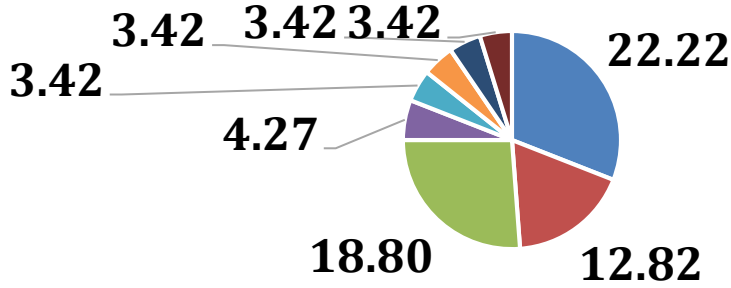

ACI 2017 MEZUNLARININ YURT İÇİ ÜNİVERSİTE BAŞARISI İLE İLGİLİ İSTATİSTİKLER

DEVLET ÜNİVERSİTESİ VEYA TAM BURLU ÖZEL ÜNİVERSİTE KAZANAN ÖĞRENCİ SAYISI: 49 (% 35)

DEVLET VEYA EN AZ %25 BURLU ÖZEL ÜNİVERSİTE KAZANAN ÖĞRENCİ SAYISI: 82 (% 58)

ÜNİVERSİTE	ÖĞRENCİ SAYISI
KOÇ ÜNİVERSİTESİ (İSTANBUL)	15
SABANCI ÜNİVERSİTESİ (İSTANBUL)	15
İSTANBUL BİLGİ ÜNİVERSİTESİ	13
İHSAN DOĞRAMACI BİLKENT ÜNİVERSİTESİ (ANKARA)	9
DOKUZ EYLÜL ÜNİVERSİTESİ (İZMİR)	6
EGE ÜNİVERSİTESİ (İZMİR)	6
ÖZYEGİN ÜNİVERSİTESİ (İSTANBUL)	6
İZMİR EKONOMİ ÜNİVERSİTESİ	5
İSTANBUL TEKNİK ÜNİVERSİTESİ	4
İSTANBUL ÜNİVERSİTESİ	4
ORTA DOĞU TEKNİK ÜNİVERSİTESİ (ANKARA)	4
BOĞAZIÇI ÜNİVERSİTESİ (İSTANBUL)	3
İZMİR KATİP ÇELEBİ ÜNİVERSİTESİ	3
MARMARA ÜNİVERSİTESİ (İSTANBUL)	3
MİMAR SİNAN GÜZEL SANATLAR ÜNİVERSİTESİ (İSTANBUL)	3
İZMİR YÜKSEK TEKNOLOJİ ENSTİTÜSÜ	2
MANİSA CELAL BAYAR ÜNİVERSİTESİ	2
YILDIZ TEKNİK ÜNİVERSİTESİ (İSTANBUL)	2
ACIBADEM ÜNİVERSİTESİ	1
ADANA BİLİM VE TEKNOLOJİ ÜNİVERSİTESİ	1
ALTINBAŞ ÜNİVERSİTESİ ECZACILIK	1
ANTALYA BİLİM ÜNİVERSİTESİ	1
BAHÇEŞEHİR ÜNİVERSİTESİ (İSTANBUL)	1
GAZİ ÜNİVERSİTESİ (ANKARA)	1
KADİR HAS ÜNİVERSİTESİ	1
OKAN ÜNİVERSİTESİ (İSTANBUL)	1
TOBB EKONOMİ VE TEKNOLOJİ ÜNİVERSİTESİ (ANKARA)	1
ULUDAĞ ÜNİVERSİTESİ (BURSA)	1
YAŞAR ÜNİVERSİTESİ (İZMİR)	1
YEDİTEPE ÜNİVERSİTESİ (İSTANBUL)	1

TERCİH EDİLEN MESLEKLER

- MÜHENDİSLİK
- HUKUK FAKÜLTESİ
- İŞLETME/İKTİSAT/EKONOMİ/YÖNETİM B.
- ÇEVİRİBİLİM/MÜTERCİM TERC.
- TIP FAKÜLTESİ
- MEDYA İLETİŞİM
- İNGİLİZ DİLİ VE EDEBİYATI