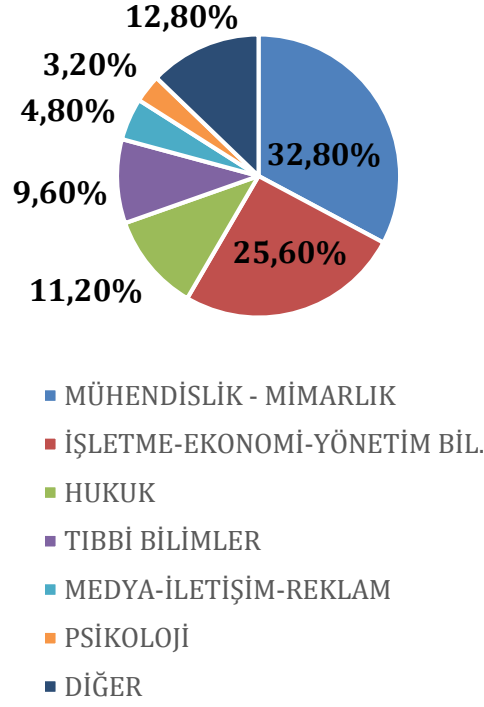

SON 6 YILIN ANALİZİ

	2010 - 2011	2011- 2012	2012- 2013	2013- 2014	2014- 2015	2015- 2016
Snava Giren Toplam Öğrenci	91	105	84	128	143	132
İlk 100	-	-	-	-	-	1
İlk 1000	3	2	-	-	6	6
İlk 5000	9	10	9	9	17	20
İlk 30,000	26	40	32	48	48	64
Devlet Üniversiteleri	20	15	17	26	29	31
Özel Üniversiteler (Ücretli)	49	37	31	46	45	38
Özel Üniversite (Burslu)	22	42	31	48	56	56